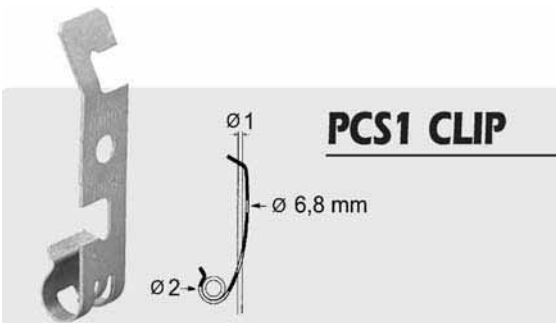

1. FIXING RANGE

2. CADDY® SPEED LINK

Part #/Description	A mm	Ø mm		Weight kg
--------------------	------	------	--	-----------

CORROSION PROTECTION - **1**

W-CUP-GAL	7	215 X 50	50	0.27
-----------	---	----------	----	------

Part #	Description	Size		Weight kg
--------	-------------	------	--	-----------

CORROSION PROTECTION - **1**

195800	CADDY SPEED LINK SL2/1	2mm X 1m	100	0.091
195805	CADDY SPEED LINK SL2/2	2mm X 2m	100	0.106
195810	CADDY SPEED LINK SL2/3	2mm X 3m	100	0.121
195815	CADDY SPEED LINK SL2/5	2mm X 5m	50	0.151
195820	CADDY SPEED LINK SL2/10	2mm X 10m	25	0.226
195825	CADDY SPEED LINK SL3/1	3mm X 1m	100	0.110
195830	CADDY SPEED LINK SL3/2	3mm X 2m	100	0.144
195835	CADDY SPEED LINK SL3/3	3mm X 3m	100	0.178
195840	CADDY SPEED LINK SL3/5	3mm X 5m	50	0.246
195845	CADDY SPEED LINK SL3/10	3mm X 10m	25	0.416
195851	CADDY SPEED LINK AIR DUCT CORNER		10	N/A
195852	CADDY SPEED LINK VENTILATION BRKT		100	
195853	CADDY SPEED LINK WIRE CUTTERS		1	
195854	EYEBOLT M6 X 30		100	
195856	EYEBOLT M8 X 40		100	
195859	CADDY SPEED LINK RUBBER TUBE		25mtr	
195860	CADDY SPEED LINK CABLE CLIP 12-14mm		100	
195861	CADDY SPEED LINK CABLE CLIP 16-18mm		100	
195863	CADDY SPEED LINK LIGHTING CLIP 200		100	

Part #	Description	A mm	Ø mm		Weight kg
--------	-------------	------	------	--	-----------

CORROSION PROTECTION - **4**

170880	PCS1	2-4	11-14	100	0.024
--------	------	-----	-------	-----	-------

Part #	Description	A mm	Ø mm		Weight kg
--------	-------------	------	------	--	-----------